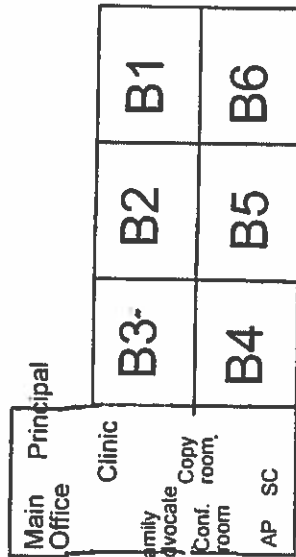

St. Charles Rd.

CHAMBERLAYNE ELEMENTARY SCHOOL
8200 St. Charles Rd., Henrico, VA 23227

Dick Drive

Bus Loop

Parking Lot

A1	A2	A3	A4
A8	A7	A6	A5

Lower Playground

C1	C2	C3	C4
C8	C7	C6	C5

Blacktop

Upper Playground

D4	D3	D2	D1
D5	D6	D7	D8